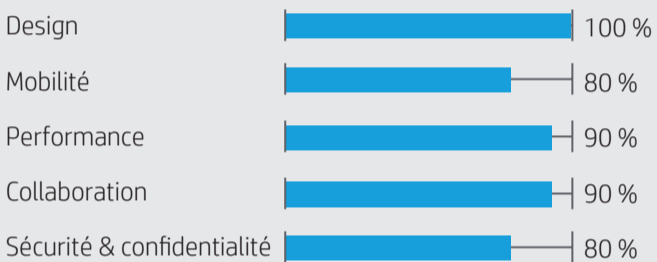

CE QUI INTÉRESSE LES PROFESSIONAL CREATORS

CE QUE VEULENT LES PROFESSIONAL CREATORS

Design

Les créatifs professionnels veulent faire passer un message avec leurs appareils et leur lieu de travail. Ils doivent être esthétiques et cool.

Un bon flux créatif partout

La possibilité de travailler dans un bar à café, à la maison, au bureau...

Optimisation des applications

L'appareil et ses accessoires doivent être optimisés pour les outils exacts qu'ils utilisent. Besoin d'un grand écran, d'une tablette à dessin, d'un casque...

Fiabilité

Tranquillité d'esprit : être sûr qu'aucune partie du travail n'est perdue.